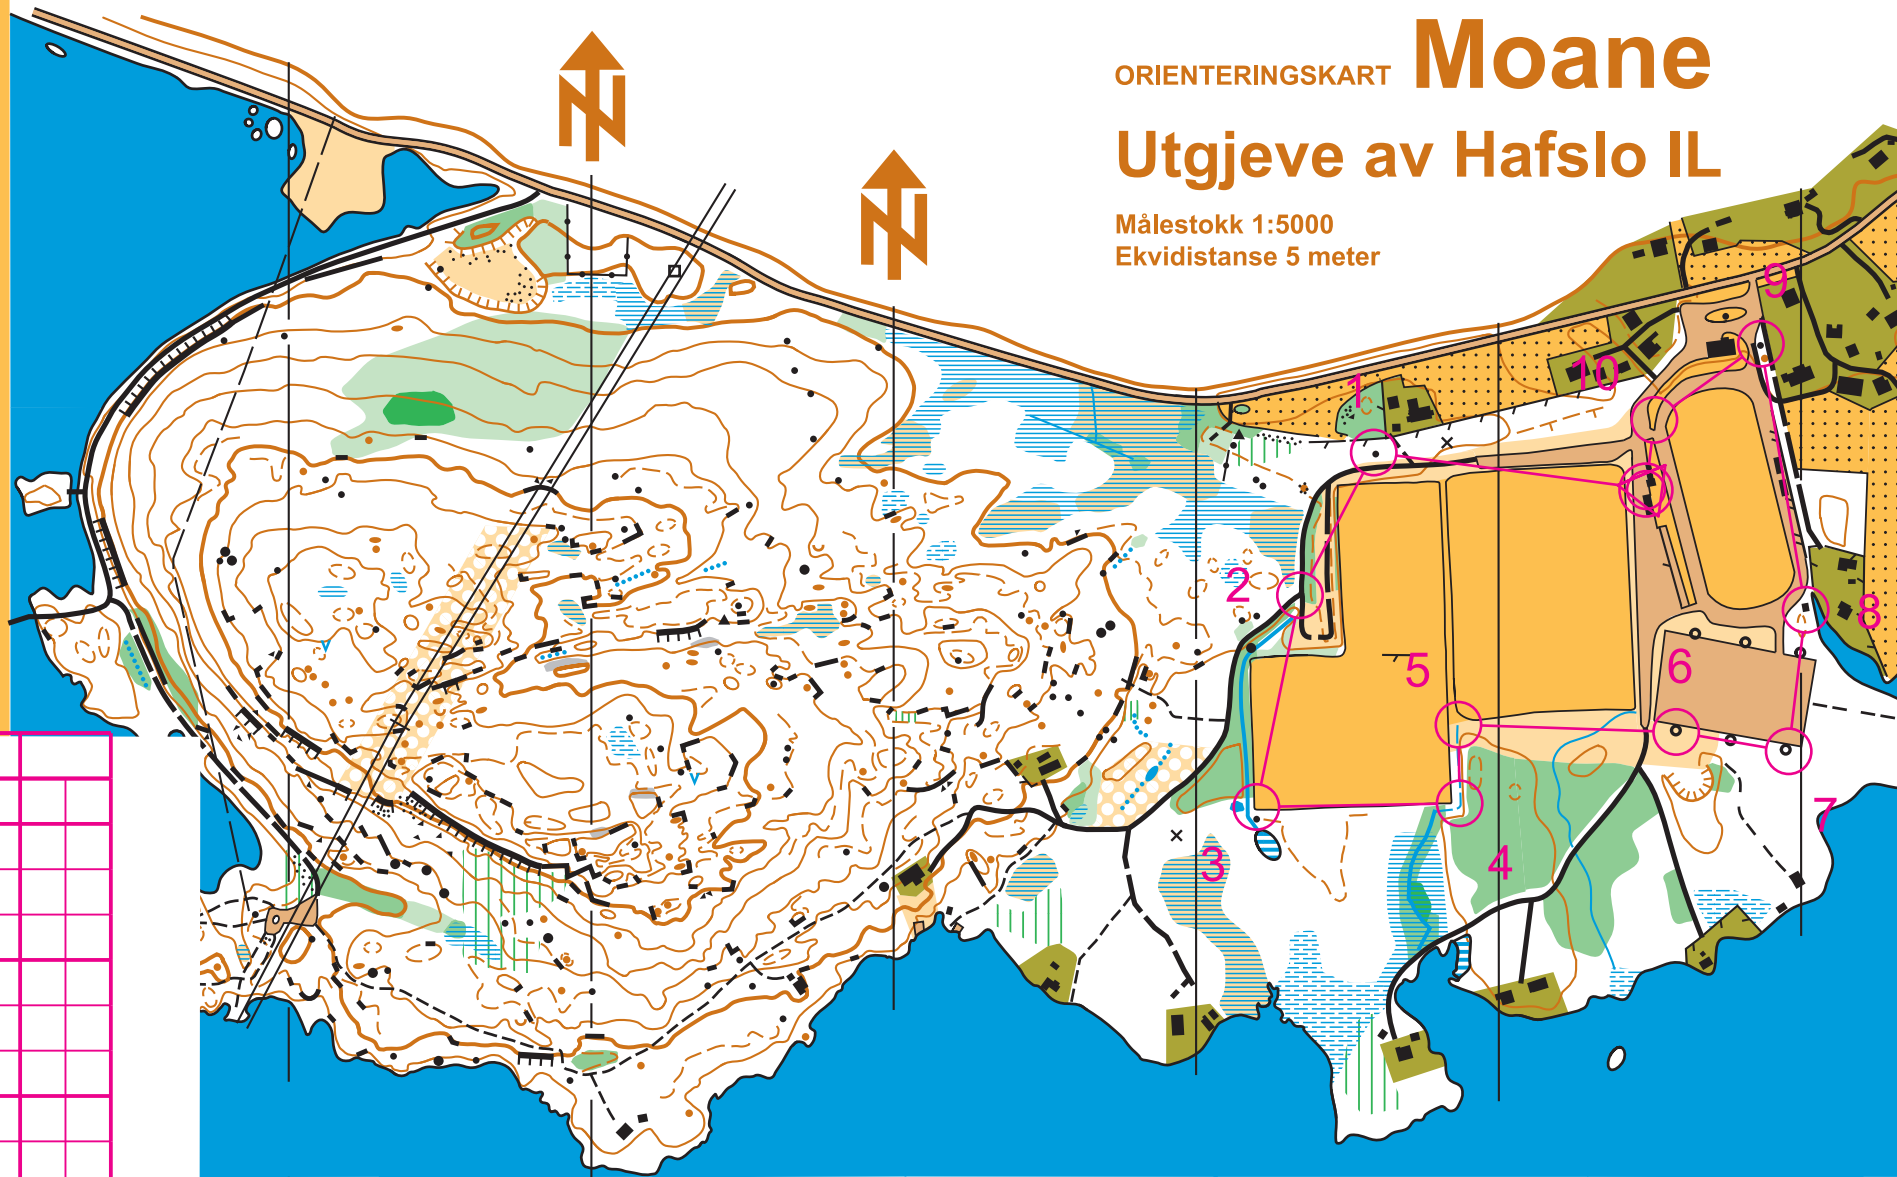

ORIENTERINGSKART **Moane**

Utgjeve av Hafslo IL

Målestokk 1:5000
Ekvidistanse 5 meter

N		2,5 km	
▷			
1	110	▲	
2	111		
3	112		
4	113		
5	114		
6	115		
7	116	⊗	
8	117	■	
9	118	▲	
10	119	↗	
⊗		90 m	⊗

re Lund
ar Gytri
Gytri
ing 1981,

KARTTEIKN

	Veg
	Liten veg
	Traktorveg
	Stor sti, sti
	Utydeleg sti
	Stolpe
	Kraftlinje

	Høgdekurve
	Hjelpekurve
	Jordskråning, grop
	Liten kolle, avlang
	Upasserbart stup
	Skrent
	Stein, stor stein

	Uthogd linje, trasé
	Blokkfelt, steinur
	Vatn, pytt
	Bekk, flaumbekk
	Smal myr
	Upasserbar myr
	Myr, opa myr

	Utydeleg myr
	Ope område
	Dyrka mark
	Steingjerde
	Gjerde, høgt gjerde
	Bygning, ruin
	Spesiell detalj

	Ope område
	Nedsatt
	Dårleg lø
	Ikkje løp
	Vegetasj
	Underve
	Privat eig