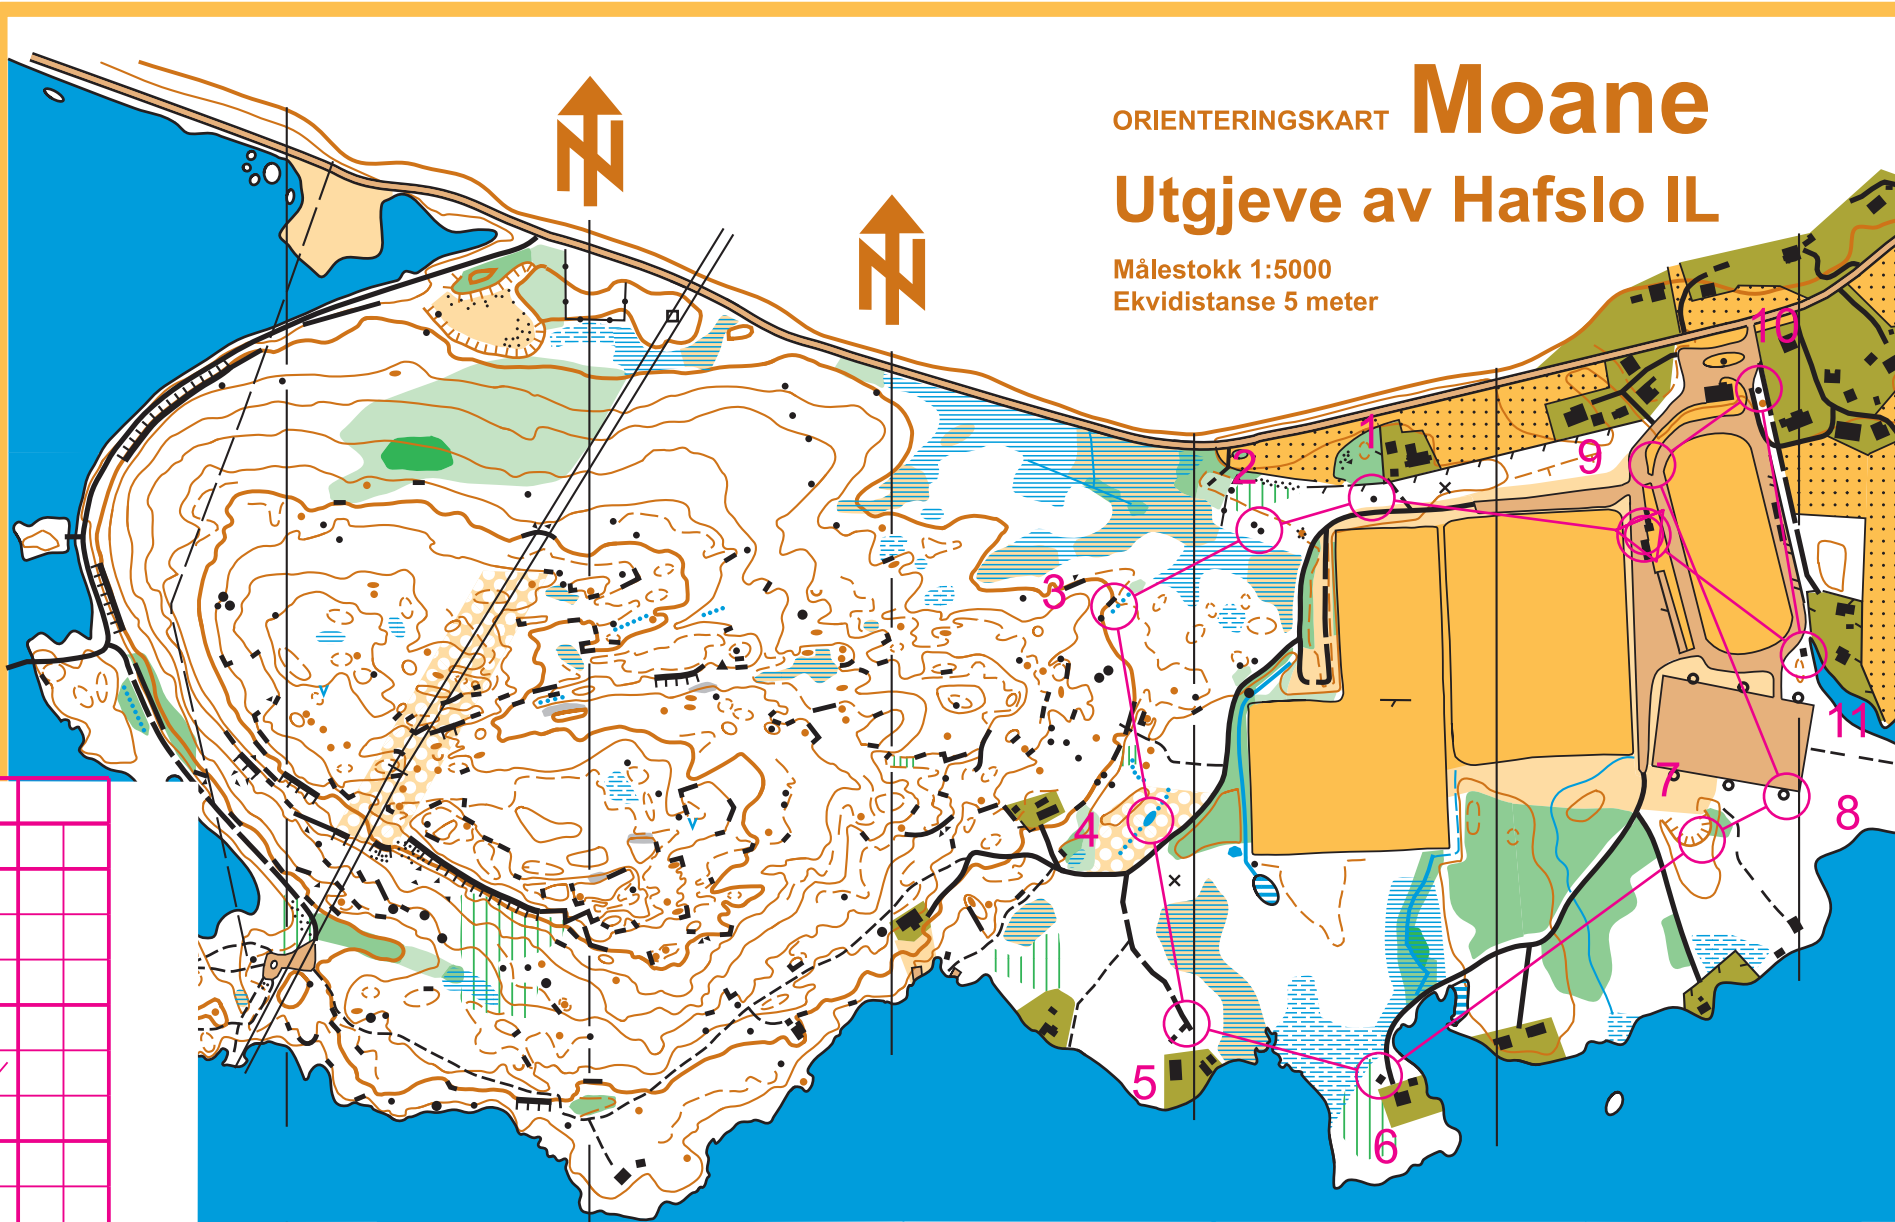

ORIENTERINGSKART Moane

Utgjeve av Hafslø IL

Målestokk 1:5000
Ekvidistanse 5 meter

C	3,5 km		
▷			
1	110	▲	
2	120	▲	
3	121	⊞	
4	122	∩	
5	123	/	y
6	124	■	
7	125	∪	
8	116	⊗	
9	119	↗	
10	118	▲	
11	117	■	

260 m

re Lund
ar Gytri
Gytri
ing 1981,

KARTEIKN

	Veg
	Liten veg
	Traktorveg
	Stor sti, sti
	Utydeleg sti
	Stolpe
	Kraftlinje

	Høgdekurve
	Hjelpekurve
	Jordskråning, grop
	Liten kolle, avlang
	Upasserbart stup
	Skrent
	Stein, stor stein

	Uthogd linje, trasé
	Blokkfelt, steinur
	Vatn, pytt
	Bekk, flaumbekk
	Smal myr
	Upasserbart myr
	Myr, opa myr

	Utydeleg myr
	Ope område
	Dyrka mark
	Steingjerde
	Gjerde, høgt gjerde
	Bygning, ruin
	Spesiell detalj

	Ope område
	Nedsatt
	Dårlig lø
	Ikkje løp
	Vegetasjon
	Underveg
	Privat eig